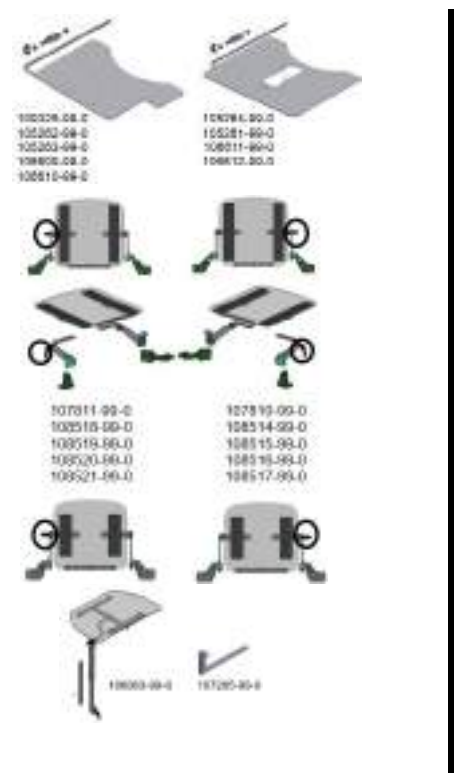

Padėklai-stalai					
ATLENKIAMAS, 550MM, SKIRTAS VALDYMO PULTELIUI K / D	109325-99-0	○ ○	446.00		
ATLENKIAMAS, 600MM, SKIRTAS VALDYMO PULTELIUI K / D	105262-99-0	○ ○	446.00		
ATLENKIAMAS, 650MM, SKIRTAS VALDYMO PULTELIUI K / D	105263-99-0	○ ○	446.00		
ATLENKIAMAS, 600MM, SKIRTAS CENTRINIAM VALD. PULT.	105264-99-0	○ ○	526.00		
ATLENKIAMAS, 650MM, SKIRTAS CENTRINIAM VALD. PULT.	105261-99-0	○ ○	526.00		
PASIRINKIMAS NEBŪTINAS		○			
NUIMAMAS, REG. KAMPO, KAIRĖJE, PLOTIS 280MM		○	363.00		
NUIMAMAS, REG. KAMPO, DEŠINĖJE, PLOTIS 280MM	107810-99-0	○	363.00		
NUIMAMAS, REG. KAMPO, KAIRĖJE, PLOTIS 330MM	108518-99-0	○	363.00		
NUIMAMAS, REG. KAMPO, DEŠINĖJE, PLOTIS 330MM	108514-99-0	○	363.00		
NUIMAMAS, REG. KAMPO, KAIRĖJE, PLOTIS 380MM	108519-99-0	○	363.00		
NUIMAMAS, REG. KAMPO, DEŠINĖJE, PLOTIS 380MM	108515-99-0	○	363.00		
NUIMAMAS, REG. KAMPO, KAIRĖJE, PLOTIS 430MM	108520-99-0	○	363.00		
NUIMAMAS, REG. KAMPO, DEŠINĖJE, PLOTIS 430MM	108516-99-0	○	363.00		
NUIMAMAS, REG. KAMPO, KAIRĖJE, PLOTIS 480MM	108521-99-0	○	363.00		
NUIMAMAS, REG. KAMPO, DEŠINĖJE, PLOTIS 480MM	108517-99-0	○	363.00		
REGULIUOJAMO KAMPO, VIENOS PUSĖS TVIRTINIMAS	106863-99-0	○	432.00		
PASIRINKIMAS NEBŪTINAS		○			
TVIRTINIMO DETALĖS PAPILDOMOMS STALO PADĖTIMS	107295-99-0	□	96.00		
Krepšiai/kuprinės					
PORANKIO KREPŠYS, DEŠINYS, JUODAS	107339-99-0	□	38.00		
PORANKIO KREPŠYS, KAIRYS JUODAS	107338-99-0	□	38.00		
KUPRINĖ	102059-99-0	□	92.00		
KUPRINĖS KABLIAI, RINKINYS UNITRACK	105563-99-0	○	22.00		
KUPRINĖS KABLYS, AUKŠTAS ATLOŠO PROFILIS	109186-99-0	○	22.00		
KUPRINĖS KABLYS, AUKŠTAS ATLOŠO PROFILIS	109186-99-0	○	22.00		
PASIRINKIMAS NEBŪTINAS		○			
TIK KAIRĖS PUSĖS KUPRINĖS KABLYS	109189-99-0	○	0.00		
TIK DEŠINĖS PUSĖS KUPRINĖS KABLYS	109188-99-0	○	0.00		
Kita					
ATRAMINIS RANKENOS PORANKIS	106058-99-0	○ ○	84.00		
PASIRINKIMAS NEBŪTINAS		○			
PERSIKĖLIMO RANKENOS, RINKINYS	105260-99-0	□	166.00		
STŪMIMO RANKENOS	105292-99-0	○	84.00		
STŪMIMO RANKENOS NUGAROS ATRAMA 360)	105795-99-0	○	84.00		
PASIRINKIMAS NEBŪTINAS		○			
PUODELIO LAIKIKLIS	106210-99-0	□	25.00		
TELEFONO LAIKIKLIS X-GRIP	106806-99-0	□	60.00		
PLANŠETĖS LAIKIKLIS X-GRIP	106972-99-0	□	104.00		
Valdymas					
Valdymo pulteliai					
JOYSTICK R-NET SU 3.5" SPALVOTU EKRANU	107159-99-0	○	521.00		
JOYSTICK R-NET SU 3.5" SPALVOTU EKR. SU BLUETOOTH	107779-99-0	○	684.00		
JOYSTICK R-NET "EL" LED	105246-99-0	○	286.00		
JOYSTICK R-NET HEAVY DUTY SPALVOTU EKRANU	105700-99-0	○	948.00		
MDT/RNET: JS COMPACT ADVANCED	103814-99-0	○	726.00