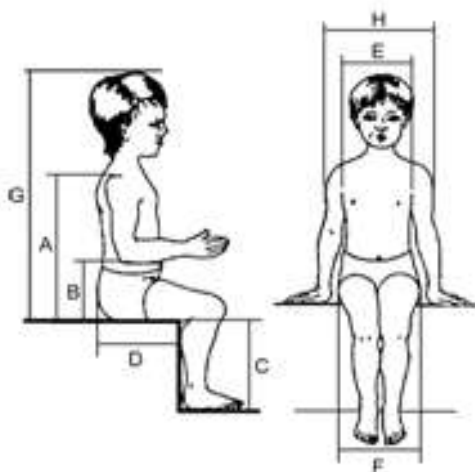

NAUDOTOJO SVORIS: _____ kg

Konfigūracija	
Stingray rėmas	<input type="checkbox"/>
Stingray sėdynė	<input type="checkbox"/>
Pagalvėlės	<input type="checkbox"/>
Galvos atrama	<input type="checkbox"/>
Šonų atramos	<input type="checkbox"/>
Klubų atramos	<input type="checkbox"/>
Kojų praskyrėjas	<input type="checkbox"/>
Liemenės ir diržai	<input type="checkbox"/>
Stalelis	<input type="checkbox"/>
Detalės transportavimui	<input type="checkbox"/>