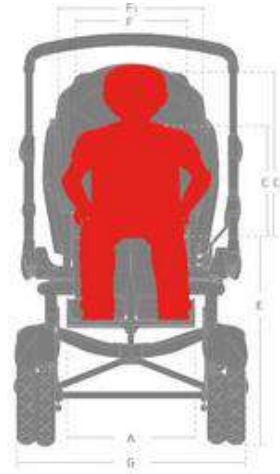

Dydžiai:

	Dydis 1	Dydis 2
Sėdynės plotis (A)	30 cm	35 cm
Sėdynės plotis tarp kelių atramų (priedas)	28 cm	33 cm
Sėdynės plotis tarp klubų atramų	18,22,26 cm	23,27,31 cm
Sėdynės gylis	18-30 cm	25-40 cm
Nugaros atramos aukštis ties pečiais (C)	27-41 cm	36-51 cm
Nugaros atramos aukštis (C1)	41-55 cm	50-65 cm
Ilgis nuo sėdynės iki pakojo (D)	14-45 cm	14-45 cm
Aukštis nuo žemės iki sėdynės (E)	52 cm	52 cm
Nugaros atramos plotis viduje (F)	30 cm	36 cm
Nugaros atramos plotis išorėje (F1)	45 cm	52 cm
Visas rėmo plotis (G)	59 cm	59 cm
Rėmo ilgis su besisukančiais aplink savo ašį priekiniais ratais (7“) (H1)	74 cm	74 cm
Rėmo ilgis su dideliais priekiniais ratais (12“)	84 cm	84 cm
Aukštis su stūmimo rankena	100,103,106 cm	100,103,106 cm
Kojų atramos plokštelė (plotis x gylis)	31x20 cm	31x20 cm
Sulankstyto rėmo ilgis	90 cm	90 cm
Sulankstyto vežimėlio aukštis	49 cm	49 cm
Rėmo svoris	13,5 kg	13,5 kg
Sėdynės svoris	5,5 kg	6,5 kg
Maksimalus naudotojo svoris	40 kg	40 kg
Maksimalus svoris transportuojant	40 kg	40 kg
Sėdynės atlenkimo kampas	45°	45°
Nugaros atramos atlošimo kampas	170°	170°